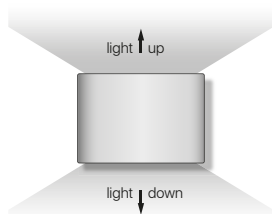

demon-1

ficha técnica

datasheet

ref. 5551829

Nombre / Name	Demon-1
Referencia / Reference	5551829
Materiales / Materials	Aluminio / Aluminium
Difusor / Diffuser	Cristal / Glass
Potencia / Power	2x3W
Temperatura de color / Color temperature	4000K
Flujo luminoso / Luminous flux	350lm
Ángulo de apertura / Beam angle	120°
IP	54
IK	06
F.P.	>0.5
UGR	<16
IRC	>80
Chip	OSRAM
Driver	Eaglerise
Vida media (duración) / Average life	25.000h
Clase energética / Energy class	G
Aislamiento eléctrico / Electrical isolation	Clase I / Class I
Colores / Colors	Antracita / Anthracite
Medida exterior / Product size	115mm x 90mm x 28mm
Tª (ambiente/trabajo) / Tª (environment/work)	-20°C ~ 50°C
Input	AC220 ~ 240V
Output	DC 5-20V 300mA
Frecuencia / Frequency	50/60Hz
Peso / Weight	0,380 kg
Certificados / Certificates	CE + RoHS
Garantía / Warranty	2 años / 2 years