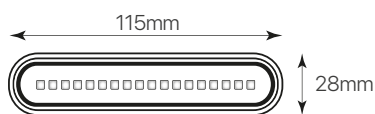

demon-1

ficha técnica

datasheet

ref. 5551829

Nombre / Name	Demon-1
Referencia / Reference	5551829
Materiales / Materials	Aluminio / Aluminium
Difusor / Diffuser	Cristal / Glass
Potencia / Power	2x3W
Temperatura de color / Color temperature	4000K
Flujo luminoso / Luminous flux	350lm
Ángulo de apertura / Beam angle	120°
IP	54
IK	06
F.P.	>0.5
UGR	<16
IRC	>80
Chip	OSRAM
Driver	Eaglerise
Vida media (duración) / Average life	25.000h
Clase energética / Energy class	G
Aislamiento eléctrico / Electrical isolation	Clase I / Class I
Colores / Colors	Antracita / Anthracite
Medida exterior / Product size	115mm x 90mm x 28mm
Tª (ambiente/trabajo) / Tª (environment/work)	-20°C ~ 50°C
Input	AC220 ~ 240V
Output	DC 5-20V 300mA
Frecuencia / Frequency	50/60Hz
Peso / Weight	0,380 kg
Certificados / Certificates	CE + RoHS
Garantía / Warranty	2 años / 2 years